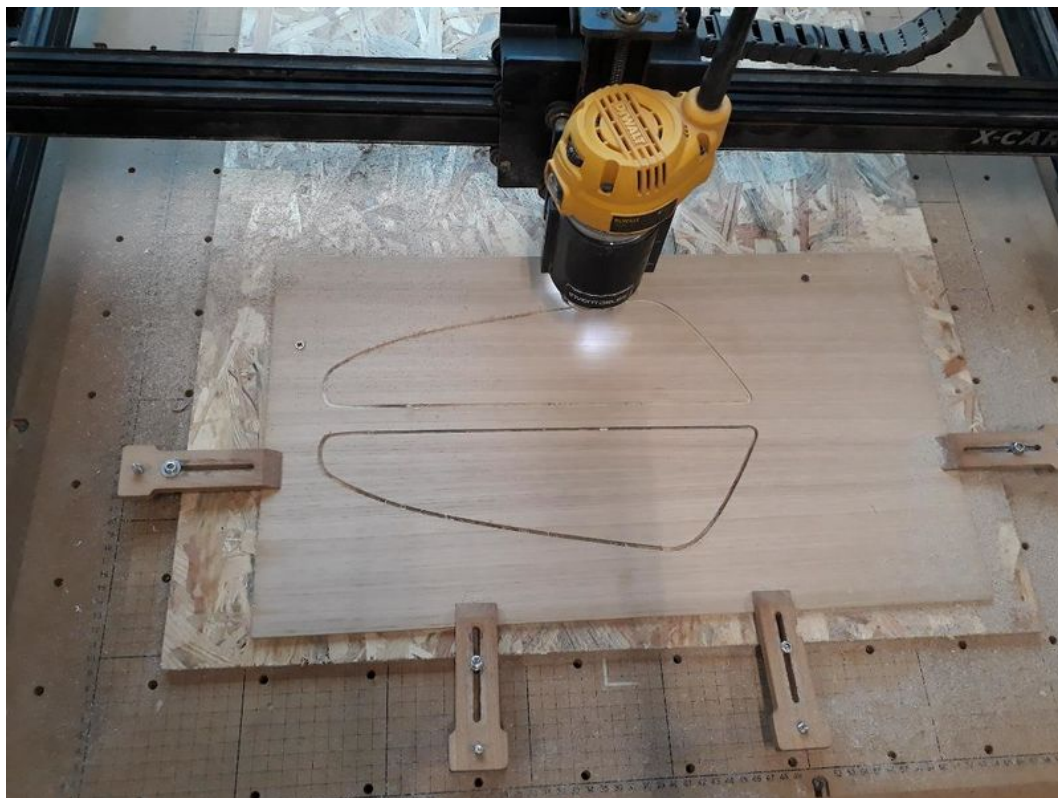

Fichier:Accoudoirs pour fauteuil industriel accoudoirs decoupe.jpg



Fichier téléversé avec MsUpload on Spécial:AjouterDonnées/Tutorial/Accoudoirs_pour_fauteuil_industriel

Historique du fichier

Cliquer sur une date et heure pour voir le fichier tel qu'il était à ce moment-là.

	Date et heure	Vignette	Dimensions	Utilisateur	Commentaire
actuel	2 novembre 2017 à 18:54		1 080 × 810 (117 Kio)	AlexE (discussion contributions)	Fichier téléversé avec MsUpload on Accoudoirs_pour_fauteuil_industriel
	2 novembre 2017 à 18:00		1 080 × 810 (117 Kio)	AlexE (discussion contributions)	Fichier téléversé avec MsUpload on Accoudoirs_pour_fauteuil_industriel
	2 novembre 2017 à 17:56		1 080 × 810 (117 Kio)	AlexE (discussion contributions)	Fichier téléversé avec MsUpload on Accoudoirs_pour_fauteuil_industriel
	2 novembre 2017 à 17:46		1 080 × 810 (117 Kio)	AlexE (discussion contributions)	Fichier téléversé avec MsUpload on Spécial:AjouterDonnées/Tutorial/Accoudoirs_pour_fauteuil_industriel
	2 novembre 2017 à 17:41		1 080 × 810 (117 Kio)	AlexE (discussion contributions)	Fichier téléversé avec MsUpload on Spécial:AjouterDonnées/Tutorial/Accoudoirs_pour_fauteuil_industriel