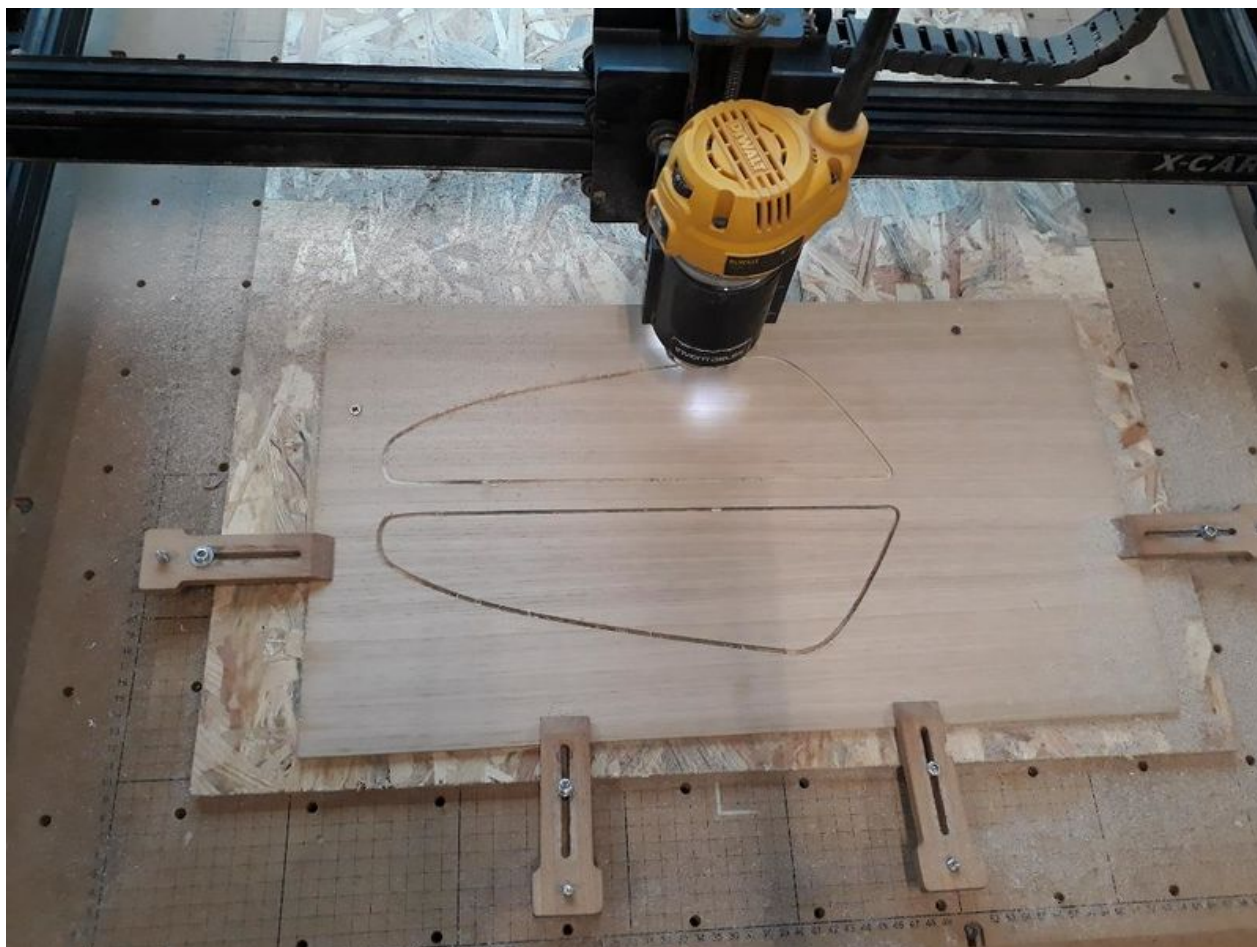

# Fichier:Accoudoirs pour fauteuil industriel accoudoirs de coupe.jpg



## Historique du fichier

Cliquer sur une date et heure pour voir le fichier tel qu'il était à ce moment-là.

	Date et heure	Vignette	Dimensions	Utilisateur	Commentaire
actuel	3 novembre 2017 à 16:36		1 080 × 810 (117 Kio)	AlexE (discussion   contributions)	Fichier téléversé avec MsUpload on Accoudoirs_pour_fauteuil_industriel