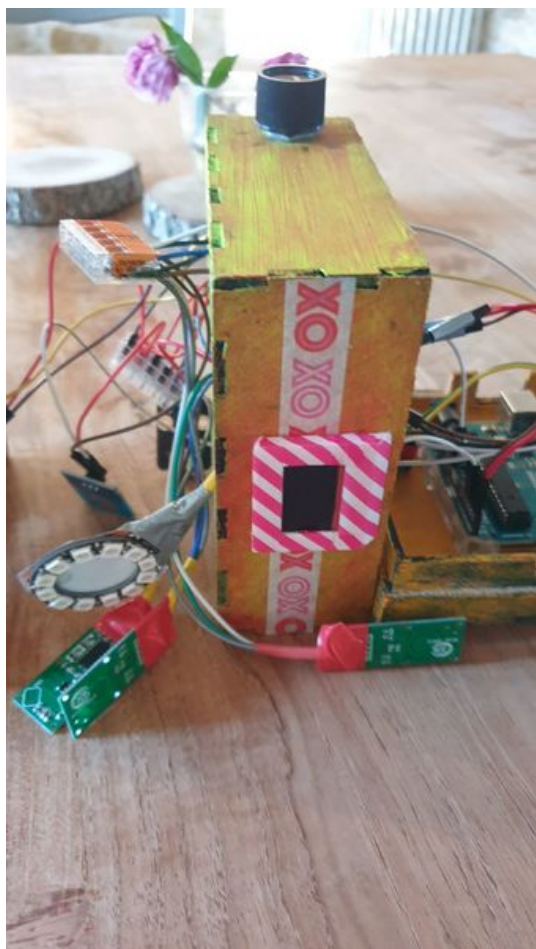

# Fichier:123Tourelle cablage5.jpg



123Tourelle\_cablage5

## Historique du fichier

Cliquer sur une date et heure pour voir le fichier tel qu'il était à ce moment-là.

	Date et heure	Vignette	Dimensions	Utilisateur	Commentaire
actuel	5 février 2022 à 10:23		1 086 × 1 930 (224 Kio)	2XCs (discussion   contributions)	123Tourelle_cablage5