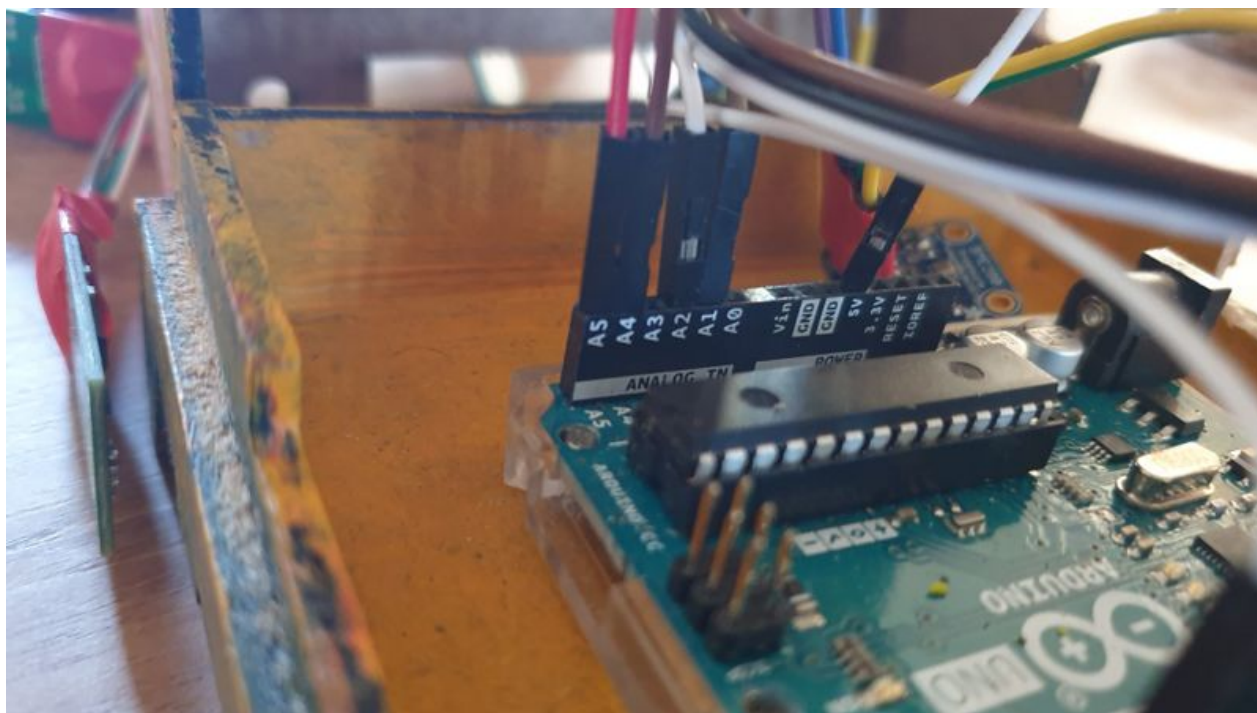

Fichier:123Tourelle Cablage1.jpg



123Tourelle_Cablage1

Historique du fichier

Cliquer sur une date et heure pour voir le fichier tel qu'il était à ce moment-là.

	Date et heure	Vignette	Dimensions	Utilisateur	Commentaire
actuel	5 février 2022 à 10:22		1 930 × 1 086 (188 Kio)	2XCs (discussion contributions)	123Tourelle_Cablage1