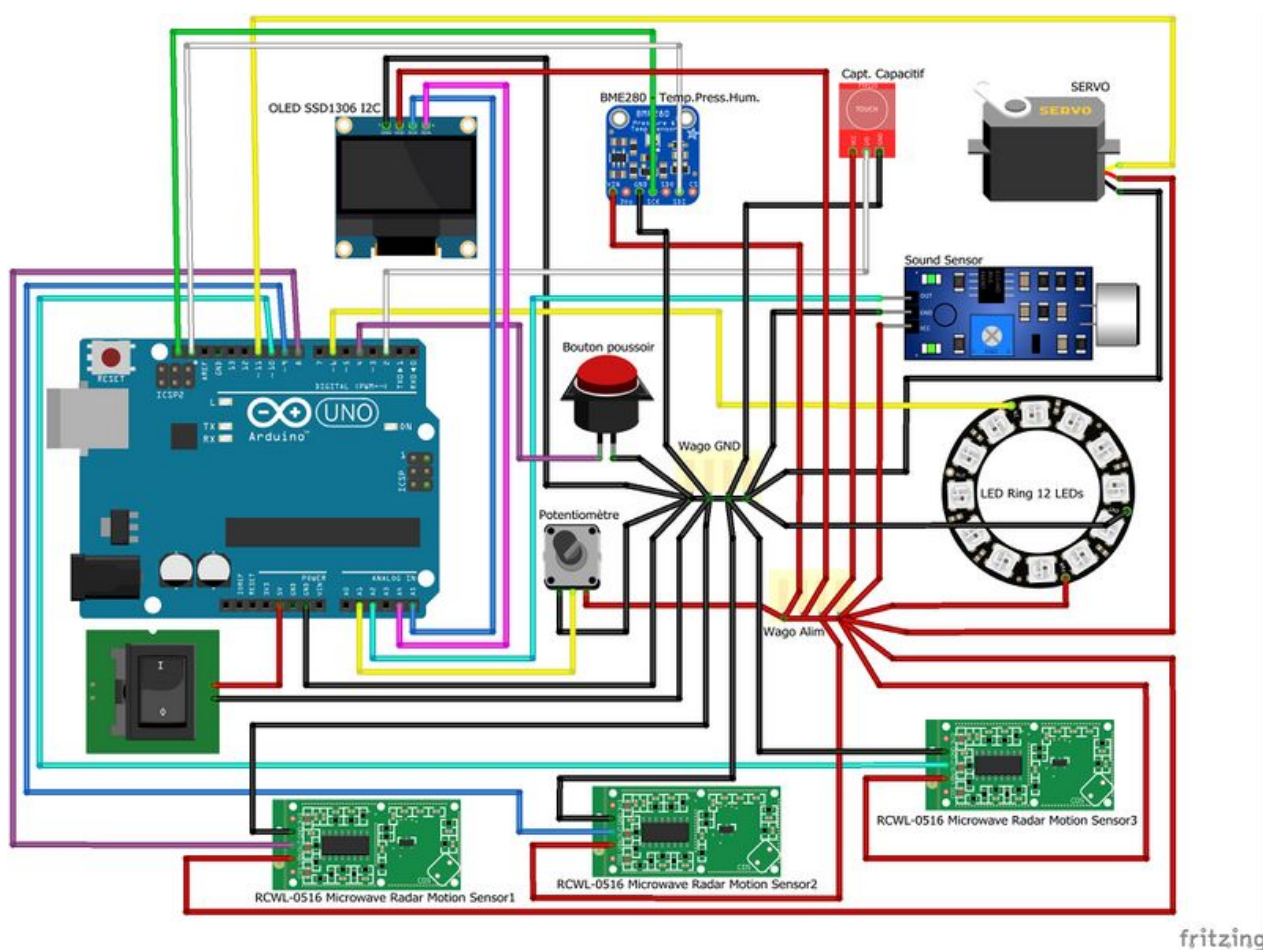

Fichier:123Tourelle Bento123Soleil bb.jpg



123Tourelle_Bento123Soleil_bb

Historique du fichier

Cliquer sur une date et heure pour voir le fichier tel qu'il était à ce moment-là.

	Date et heure	Vignette	Dimensions	Utilisateur	Commentaire
actuel	5 février 2022 à 23:32		2 547 × 1 899 (1,34 Mio)	2XCs (discussion contributions)	123Tourelle_Bento123Soleil_bb