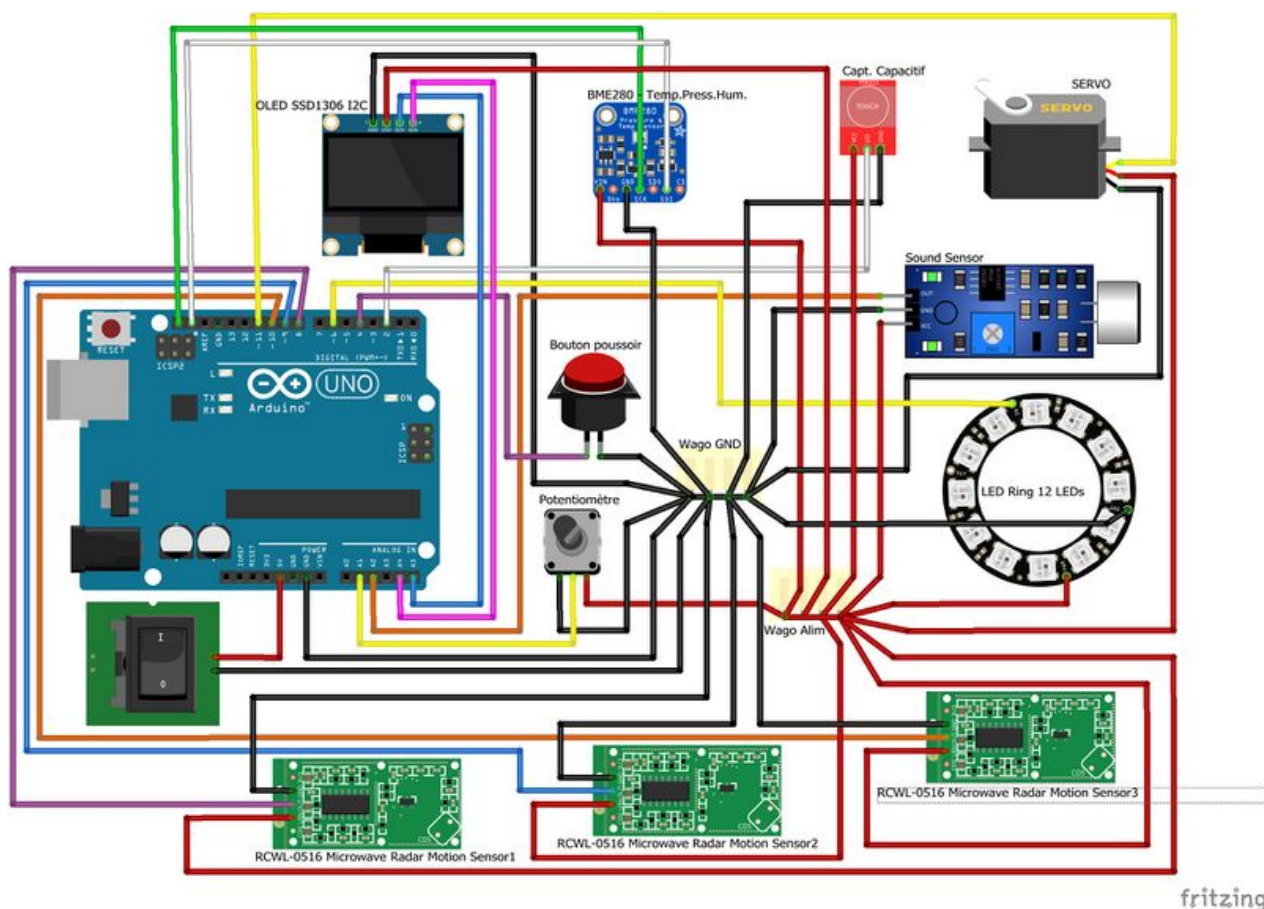

Fichier:123Tourelle Bento123Soleil.jpg



123Tourelle_Bento123Soleil

Historique du fichier

Cliquer sur une date et heure pour voir le fichier tel qu'il était à ce moment-là.

	Date et heure	Vignette	Dimensions	Utilisateur	Commentaire
actuel	5 février 2022 à 23:58		2 547 × 1 821 (1,34 Mio)	2XCs (discussion contributions)	123Tourelle_Bento123Soleil