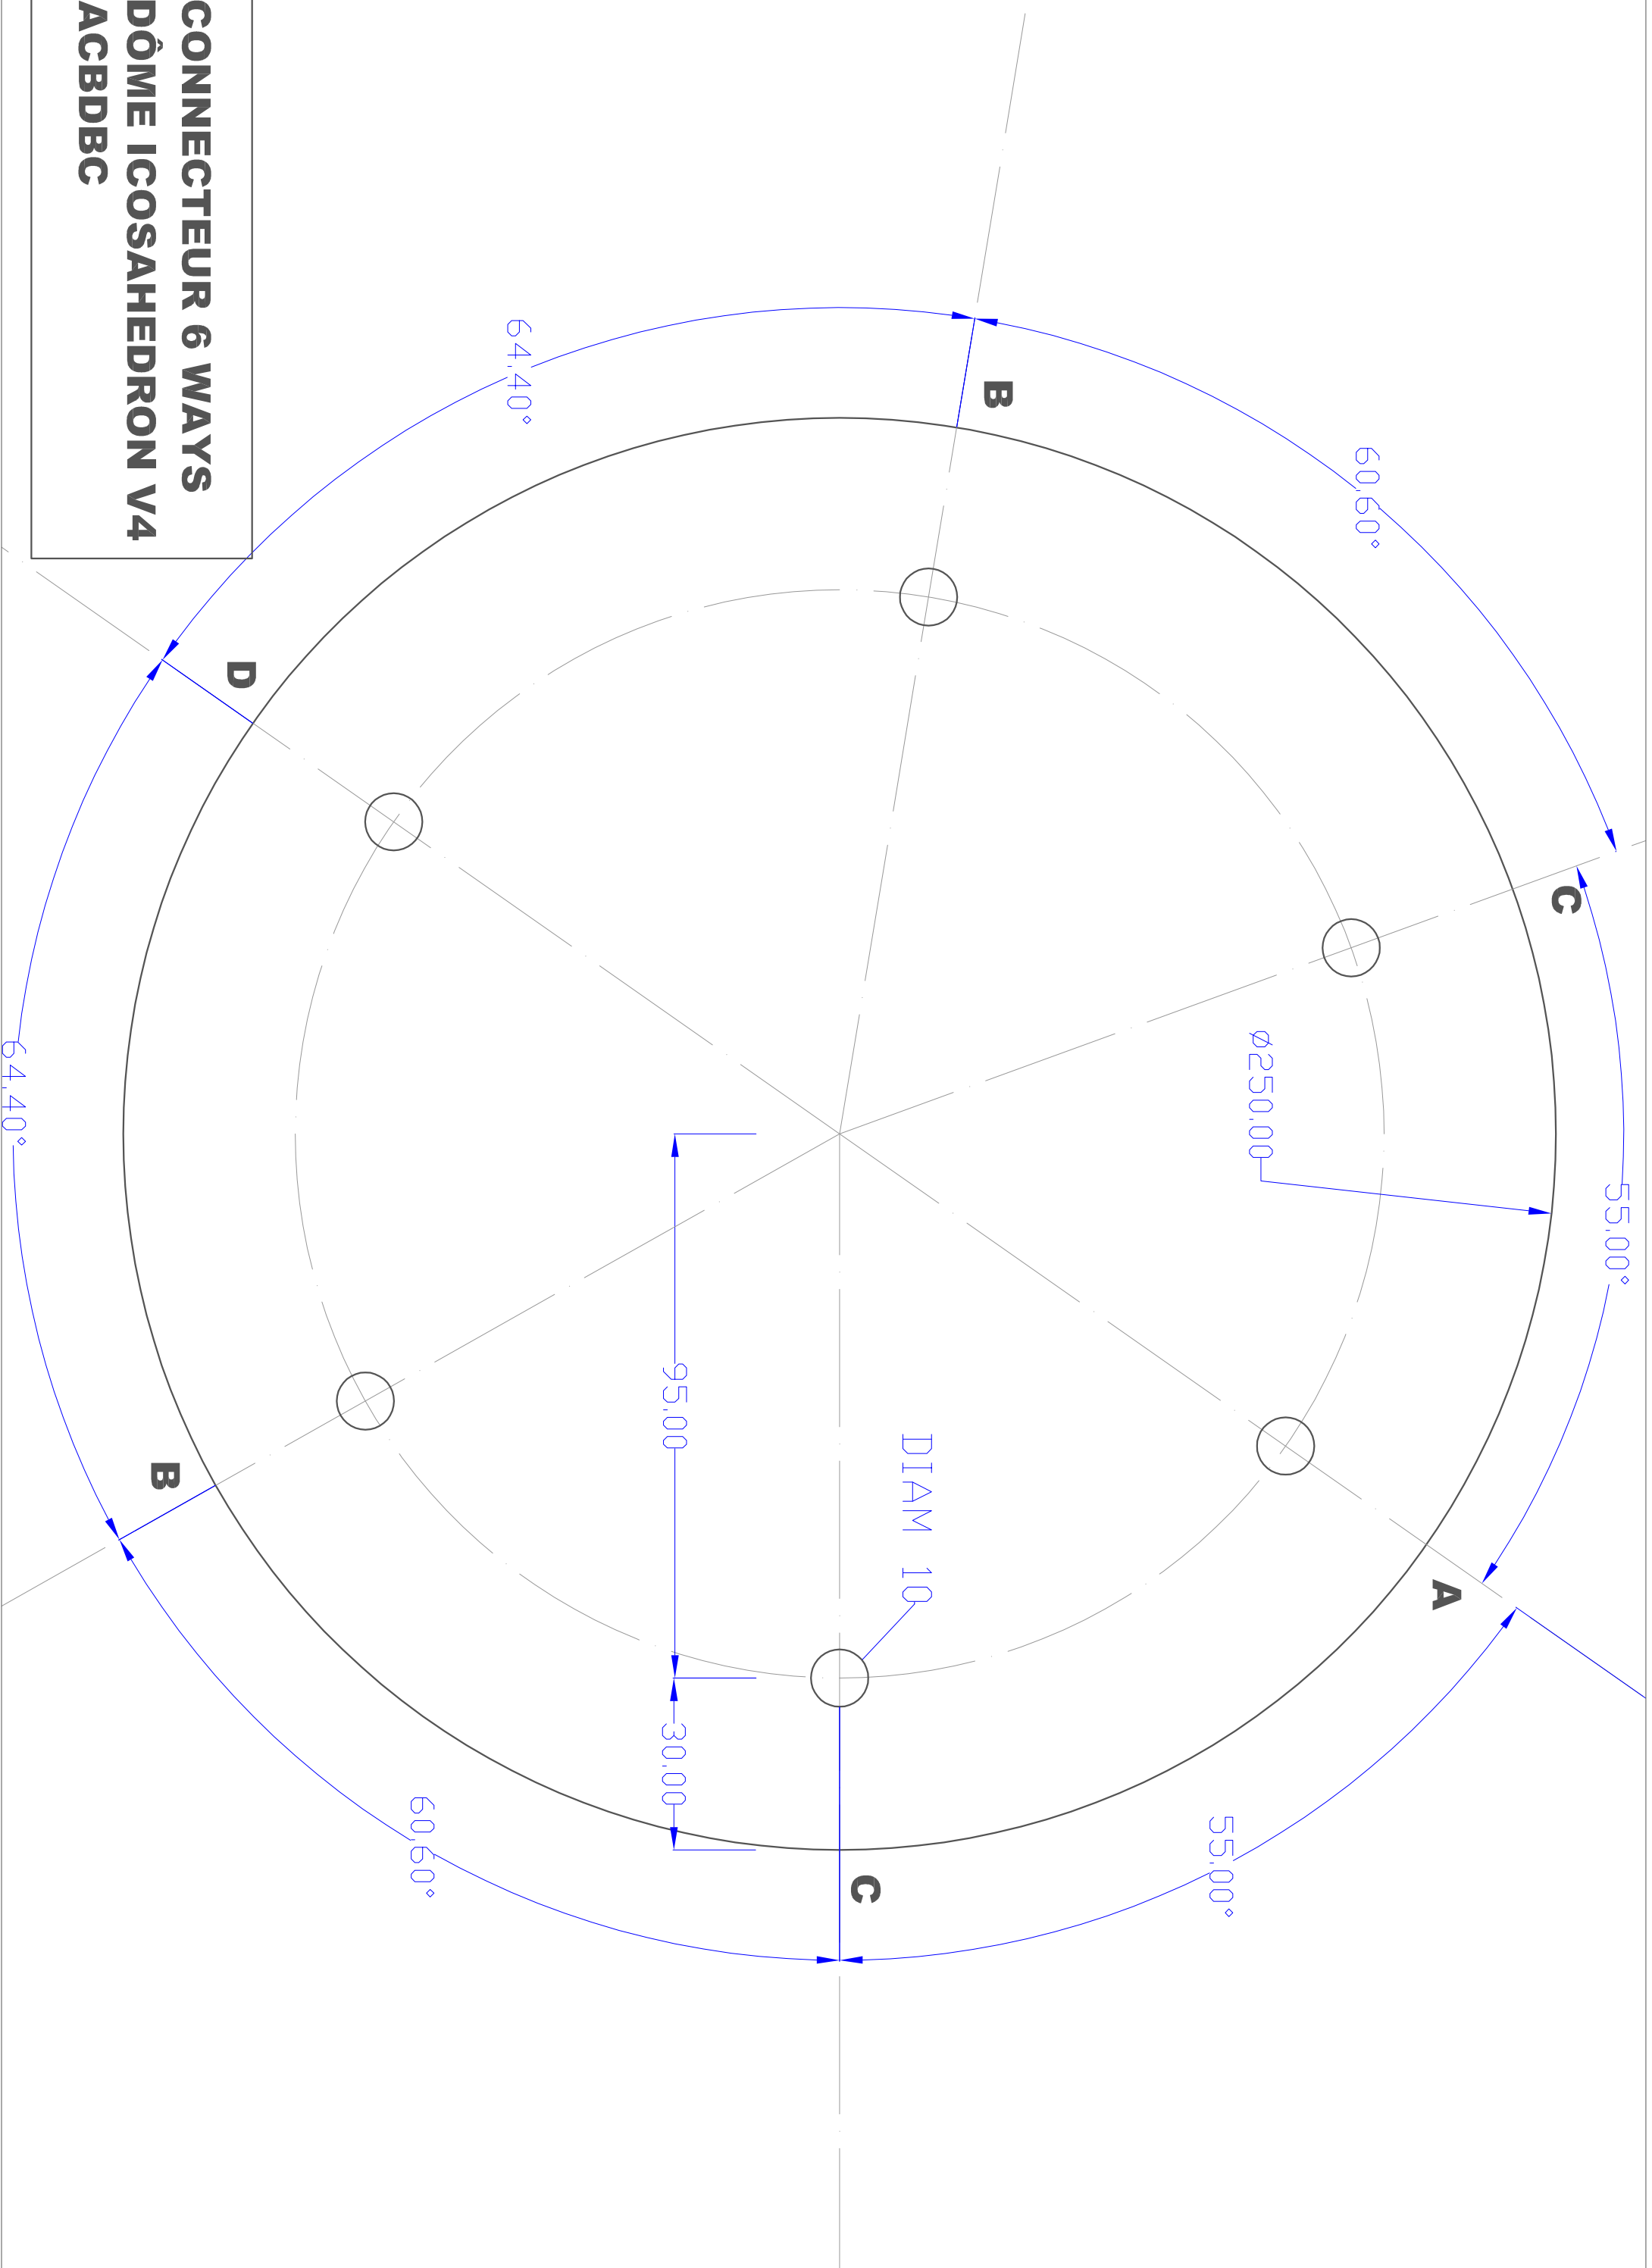

**CONNECTEUR 6 WAYS
DÔME ICOSAÈDRE V4
ACBDBC**

Ø250,00

DIAM 10

95,00

30,00

55,00°

60,60°

55,00°

60,60°

64,40°

64,40°

C

A

B

C

D

B